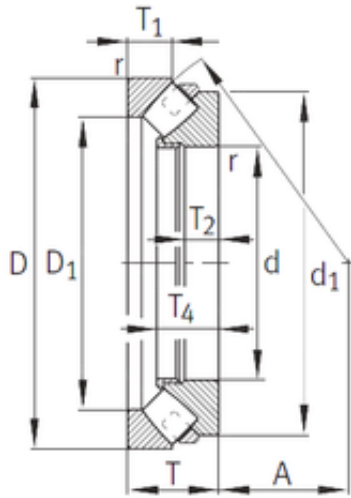

AMERICAN BEARING MFG.CORP.

FAG 29276-E1-MB Roller Bearings

Bearing No. 29276-E1-MB

Size	380x520x85 mm
Bore Diameter	380 mm
Outer Diameter	520 mm
Width	85 mm
d	380 mm
D	520 mm
T	85 mm
T1	42 mm
T2	31 mm
d1	490 mm
r min.	4 mm
A	202 mm
D1	441 mm
da min.	445 mm
Da max.	480 mm
db max.	394 mm
Db min.	530 mm
ra max.	3 mm
Weight	50,7 Kg
Basic dynamic load rating (C)	2 000 kN
Basic static load rating (C0)	9 000 kN
Reference speed	660 r/min

29276-E1-MB Bearing 2D drawings and 3D CAD models